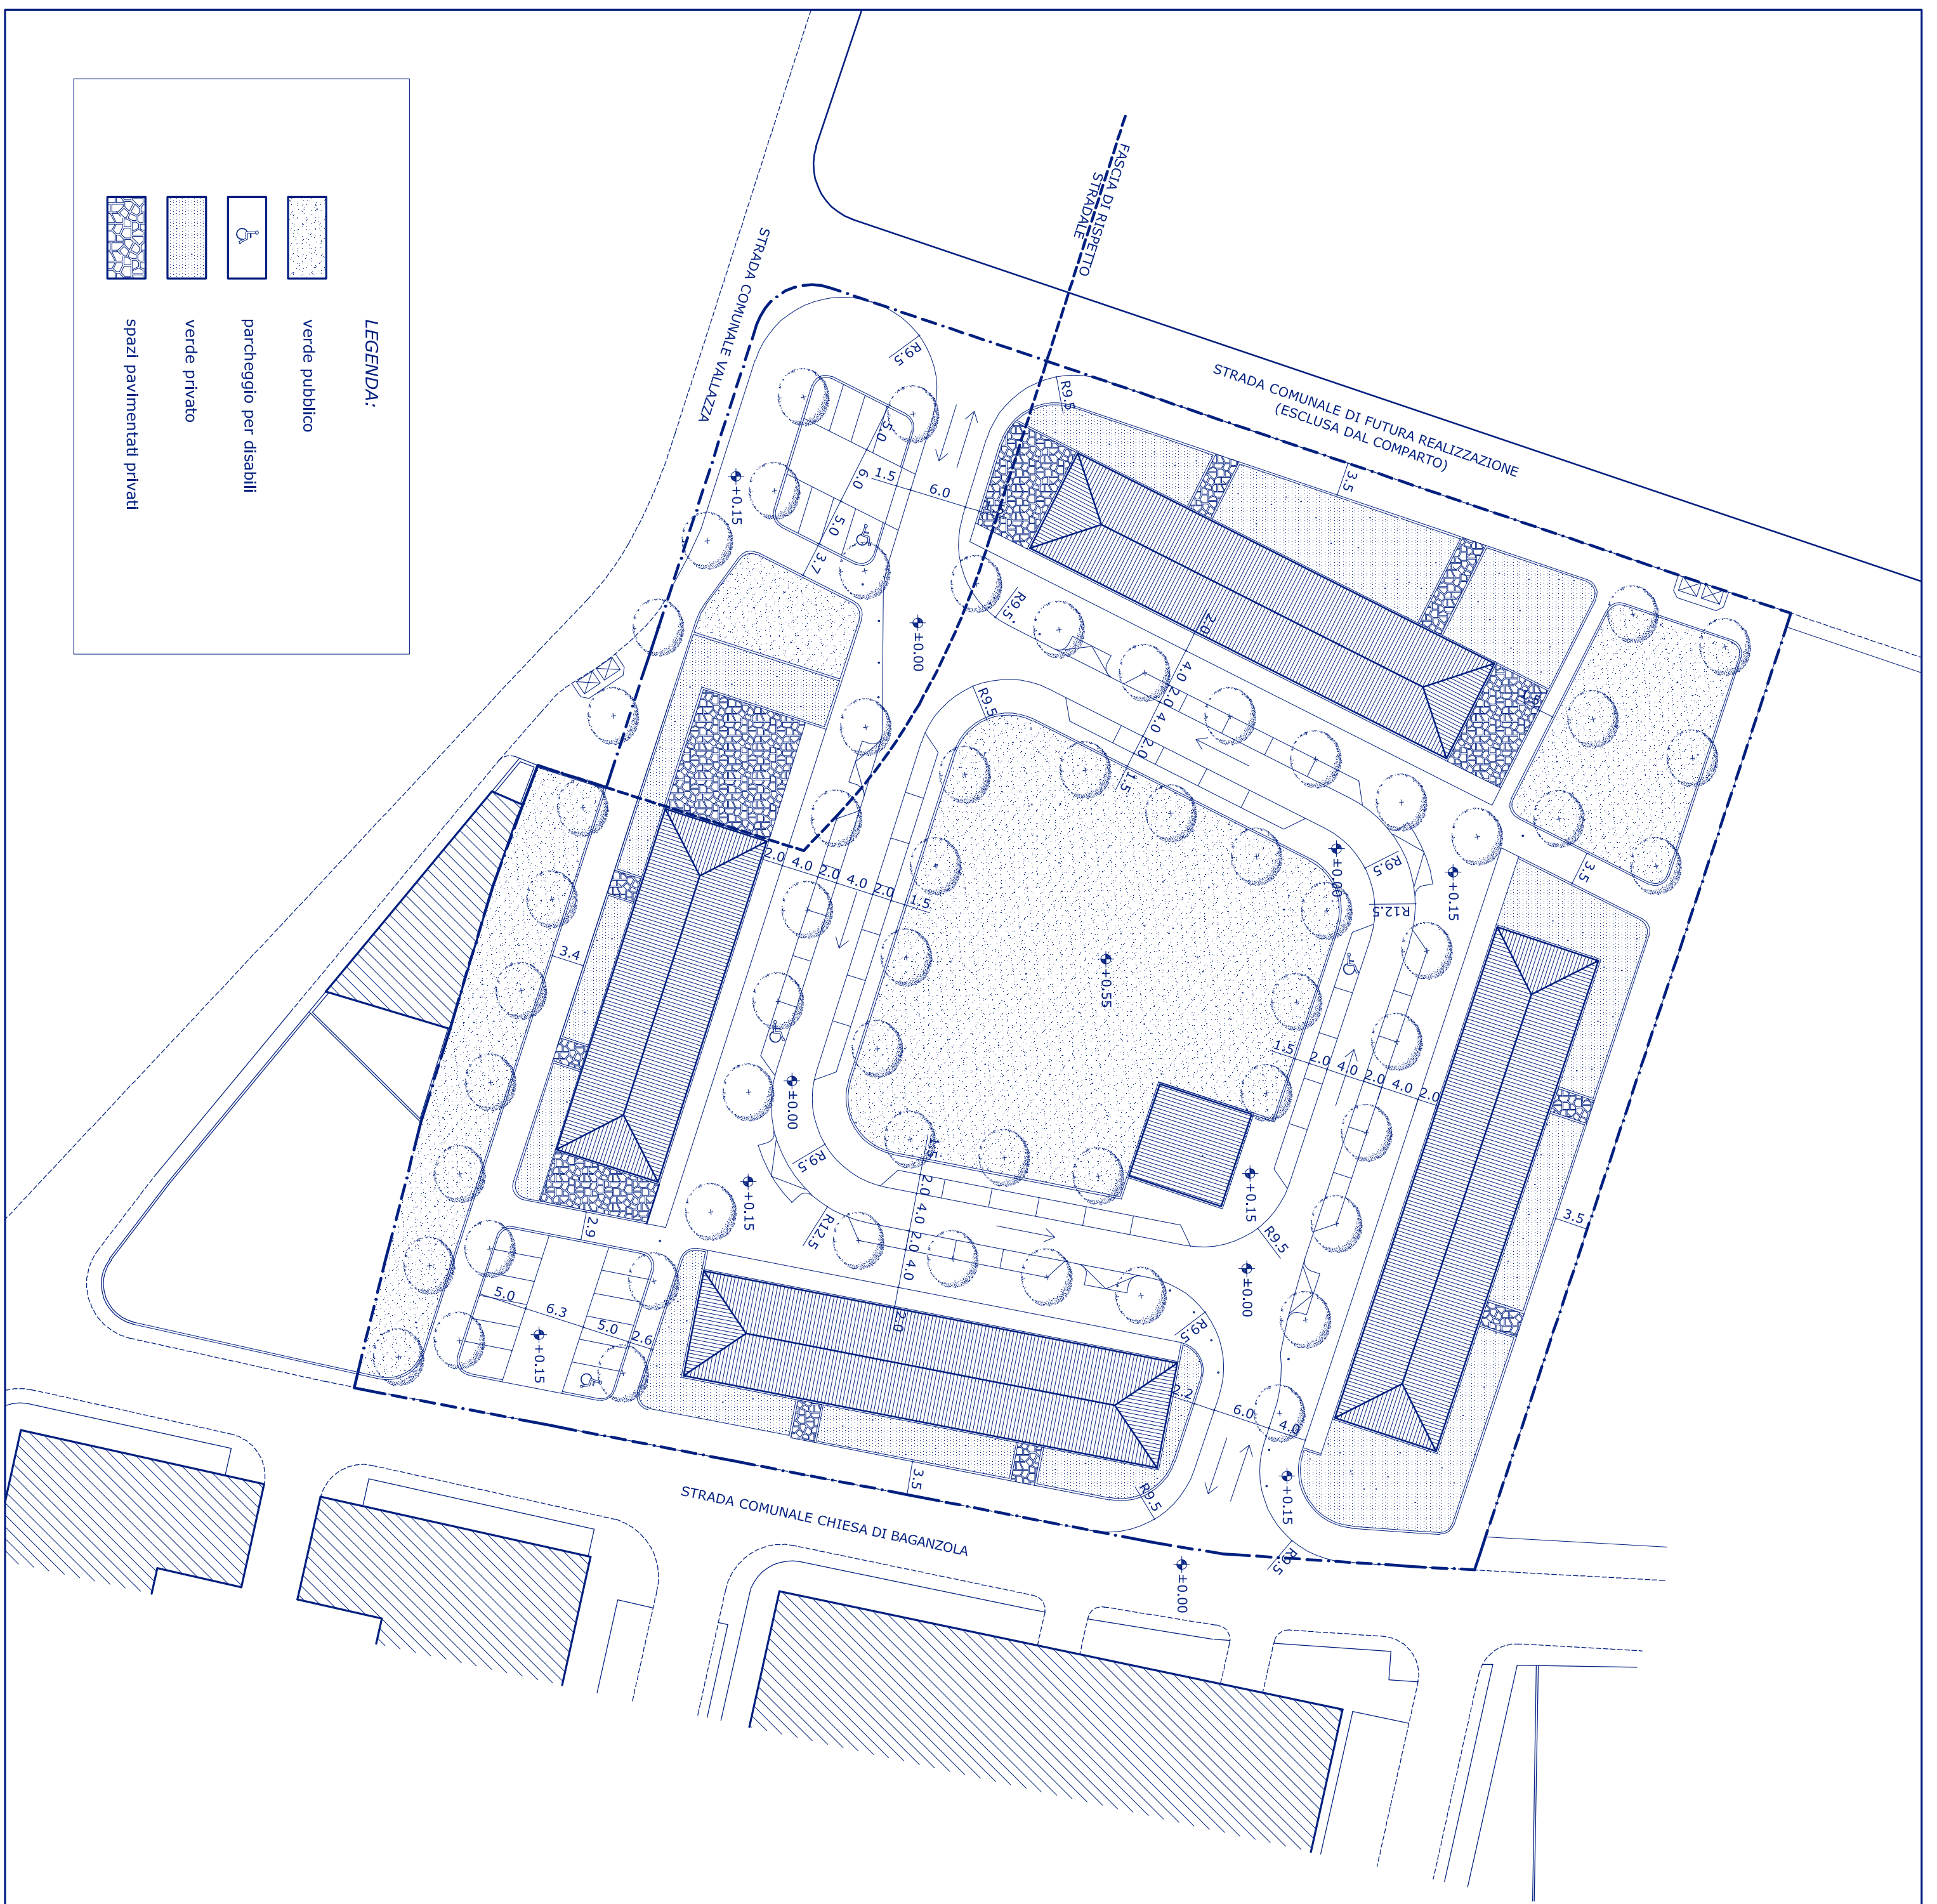

PEEP BAGANZOLA

COMPARTO SUD

ELAB. 11
 planimetria di progetto
 con individuazione degli
 spazi aperti

 scala 1:500

Progettazione:
 Servizio Piani di Sviluppo
 Responsabile del Procedimento:
 Arch. Lucia Sartori
 data:
 maggio 2004

LEGENDA:

-  verde pubblico
-  verde privato
-  parcheggio per disabili
-  spazi pavimentati privati